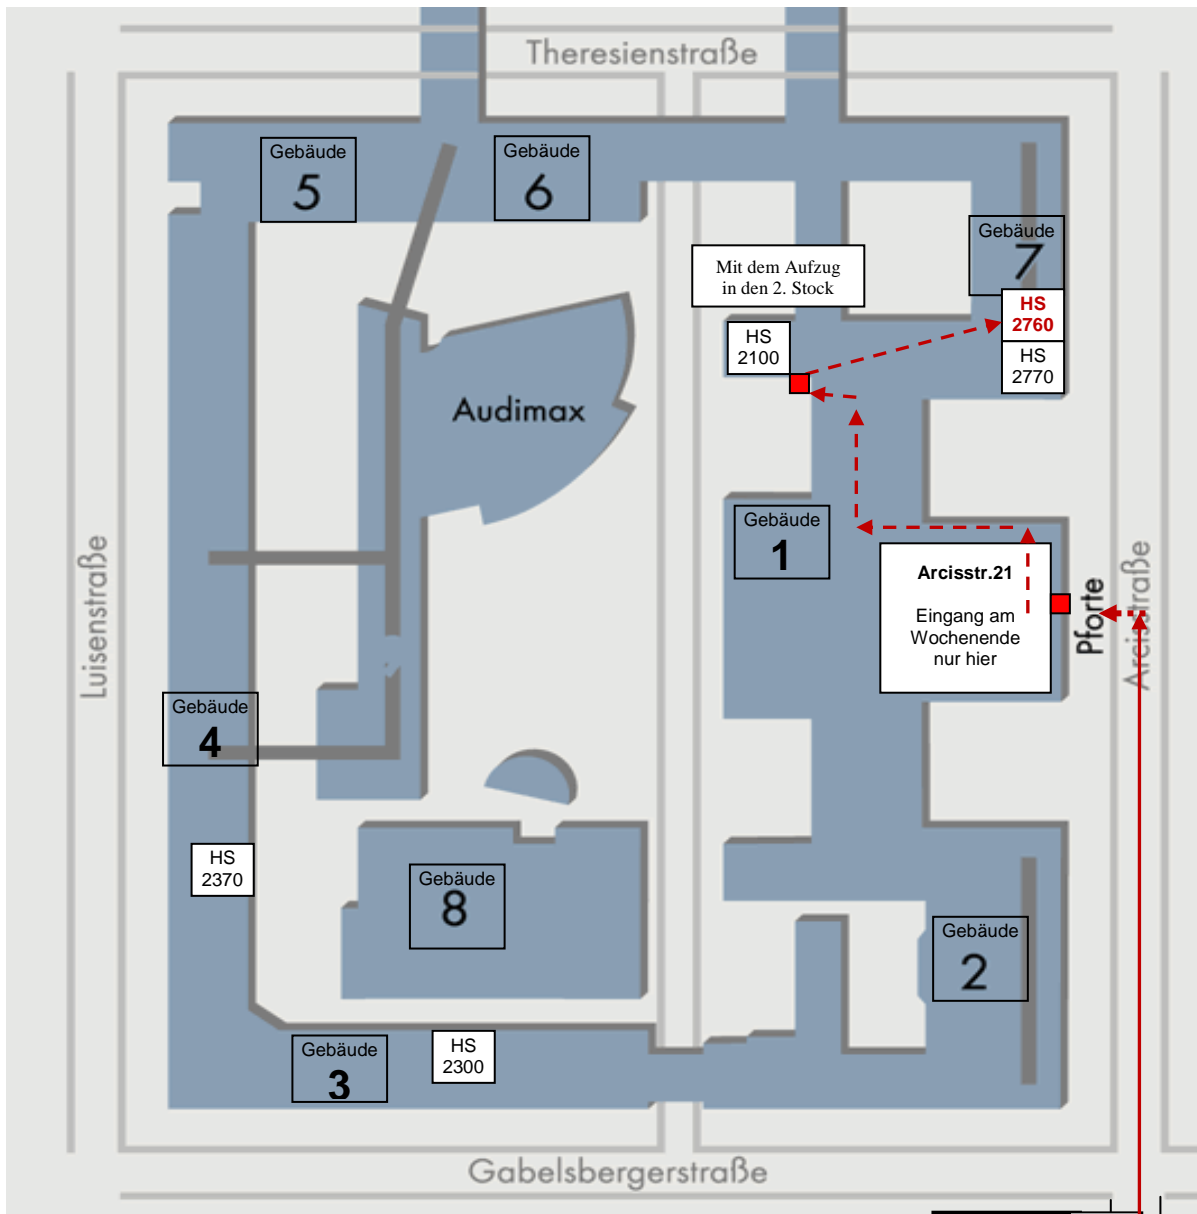

# Lageplan des Stammgeländes der Technischen Universität München

Hörsaal 2760 2.OG

## Anfahrt mit öffentlichen Verkehrsmitteln – MVV

Ab Hauptbahnhof mit der Linie U2 Richtung Feldmoching, Aussteigen Haltestelle Königsplatz Ausgang Richtung „Glyptothek“

## Wegbeschreibung:

Ausgang U-Bahn-Haltestelle Königsplatz Briener Straße in Richtung Osten, den Königsplatz überqueren, an der Ampel links in die Arcisstraße, dort bis zur Haus-Nr. 19 bzw. Nr. 21 laufen.

## Betreten des TU-Geländes:

**Am Wochenende** nur Haupteingang benutzen (aktuellen Studentenausweis an der Pforte vorzeigen).

**An Werktagen** sind auch die Seiteneingänge der Universität (z. B. Theresienstraße) geöffnet.