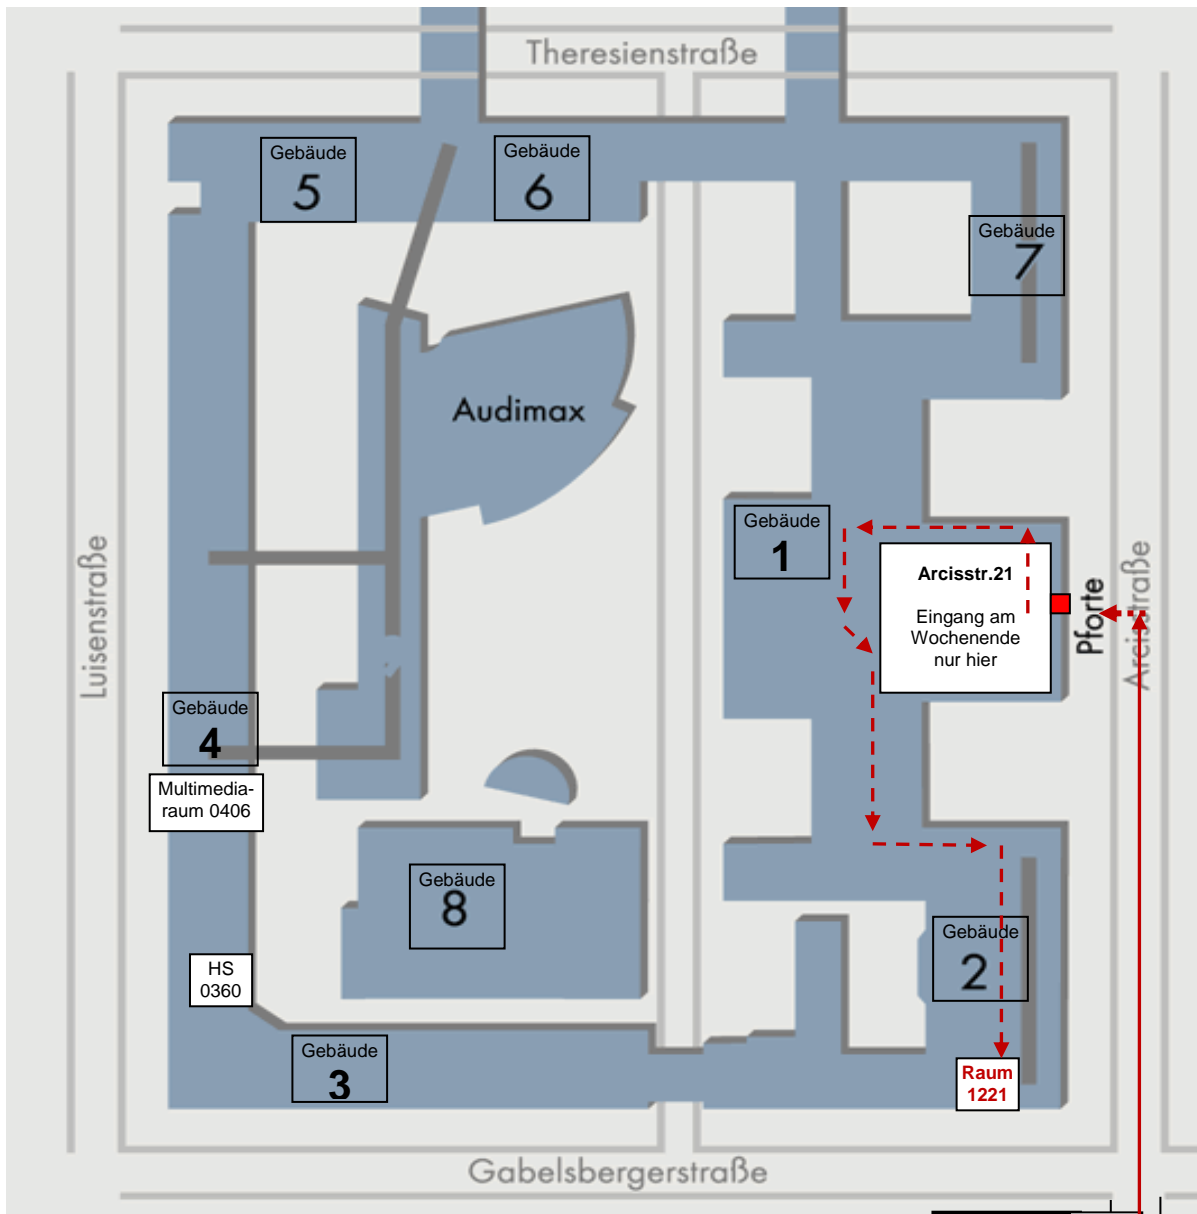

Lageplan des Stammgeländes der Technischen Universität München

Seminarraum 1221 1. Stock

Anfahrt mit öffentlichen Verkehrsmitteln – MVV

Ab Hauptbahnhof mit der Linie U2 Richtung Feldmoching, Aussteigen Haltestelle Königsplatz
Ausgang Richtung „Glyptothek“

Wegbeschreibung:

Ausgang U-Bahn-Haltestelle Königsplatz
Briener Straße in Richtung Osten, den Königsplatz überqueren, an der Ampel links in die Arcisstraße, dort bis zur Haus-Nr. 19 bzw. Nr. 21 laufen.

Betreten des TU-Geländes:

Am Wochenende nur Haupteingang benutzen (aktuellen Studentenausweis an der Pforte vorzeigen).

An Werktagen sind auch die Seiteneingänge der Universität (z. B. Theresienstraße) geöffnet.