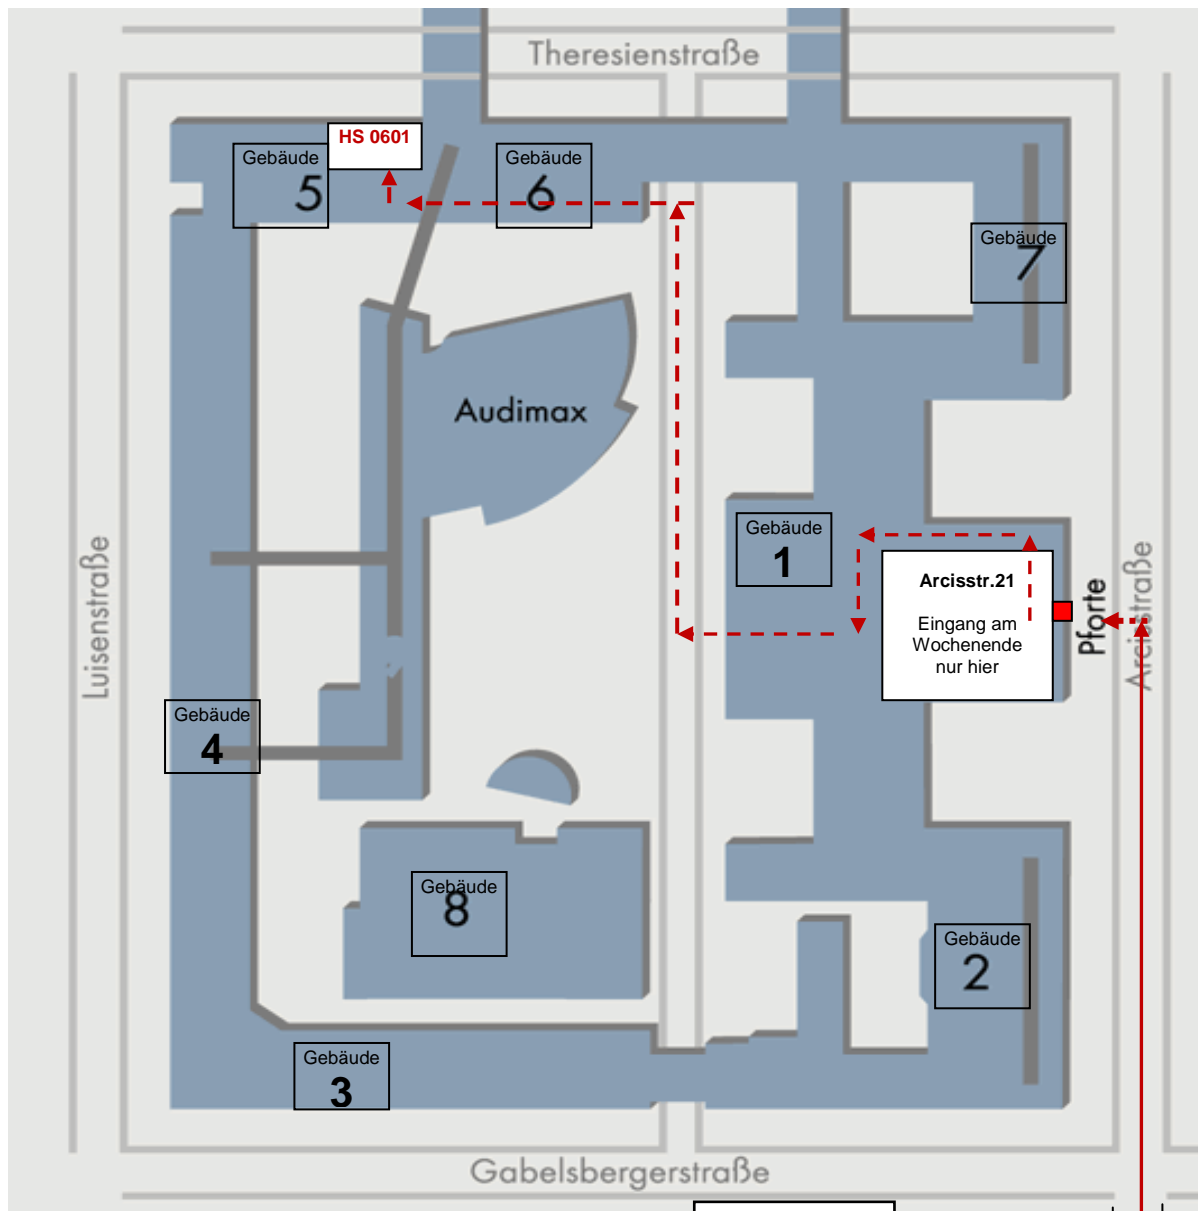

Lageplan des Stammgeländes der Technischen Universität München

Hörsaal 0601

Anfahrt mit öffentlichen Verkehrsmitteln – MVV

Ab Hauptbahnhof mit der Linie U2 Richtung Feldmoching,
Aussteigen Haltestelle Königsplatz
Ausgang Richtung „Glyptothek“

Wegbeschreibung:

Ausgang U-Bahn-Haltestelle Königsplatz
Brienner Straße in Richtung Osten,
den Königsplatz überqueren,
an der Ampel links in die Arcisstraße,
dort bis zur Haus-Nr. 19 bzw. Nr. 21 laufen.

Betreten des TU-Geländes:

Am Wochenende nur Haupteingang benutzen (aktuellen
Studentenausweis an der Pforte vorzeigen).

An Werktagen sind auch die Seiteneingänge der Universität
(z. B. Theresienstraße) geöffnet.

Nummerierungssystematik TU München:

1. Stelle: Stockwerksbezeichnung
2. Stelle: Gebäude
3. u. 4. Stelle: Raumnummer

Beispiel:

Raum 1305: 1. OG, Gebäude 3, Raum 05