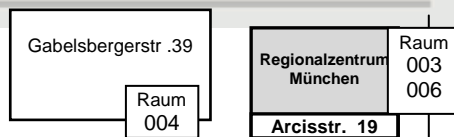

Lageplan des Stammgeländes der Technischen Universität München

Hörsaal 0601

Anfahrt mit öffentlichen Verkehrsmitteln – MVV

Ab Hauptbahnhof mit der Linie U2 Richtung Feldmoching,
Aussteigen Haltestelle Königsplatz
Ausgang Richtung „Glyptothek“

Wegbeschreibung:

Ausgang U-Bahn-Haltestelle Königsplatz
Brienner Straße in Richtung Osten,
den Königsplatz überqueren,
an der Ampel links in die Arcisstraße,
dort bis zur Haus-Nr. 19 bzw. Nr. 21 laufen.